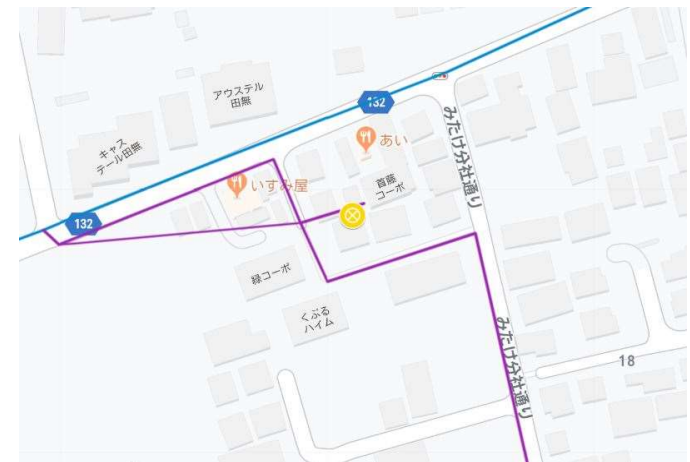

【水車の所在地(推定含む)】

① もとつ車跡

② 下田半兵衛水車

③ 幸吉水車跡(場所不明)

④ やまじょう水車跡

⑤ 下田分家の水車跡

⑥ 高橋平次郎水車