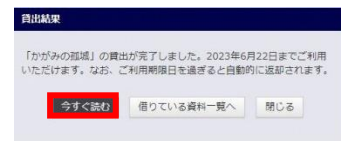

利 用 ガ イ ド

ログインする

- ① 西東京市子ども電子図書館のサイトにアクセスする。

<https://web.d-library.jp/nishitokyo/>

- ② 西東京市図書館の利用カードのIDとパスワード(利用カードのIDと同じ)を入力する。

- ③ 【ログインする】をクリックする。

利用者ID

パスワード

ログインする

本をさがす

- ① 読みたい本のタイトルや、作者名を入力して、【検索】をクリックする。

フリーワード検索   [+詳細検索](#)

- ② さがしたい本のジャンルの項目をクリック

ジャンルで探す

☐	総記	☐
☐	哲学	☐
☐	歴史	☐
☐	社会科学	☐
☐	自然科学	☐
☐	技術・工学・工業	☐
☐	産業	☐
☐	芸術・美術	☐
☐	言語	☐
☐	文学	☐

借りる

- ① 借りたい本の【借りる】をクリックする。

- ② すぐに読みたいときは【今すぐ読む】をクリックする。