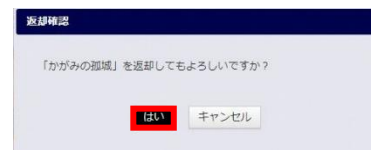

ログインする

本をさがす

- ① 読みたい本のタイトルや、作者名を入力して、【検索】をクリックする。

フリーワード検索 [+詳細検索](#)

- ② さがしたい本のジャンルの項目をクリック

ジャンルで探す

<input type="checkbox"/>	総記	<input type="checkbox"/>
<input type="checkbox"/>	哲学	<input type="checkbox"/>
<input type="checkbox"/>	歴史	<input type="checkbox"/>
<input type="checkbox"/>	社会科学	<input type="checkbox"/>
<input type="checkbox"/>	自然科学	<input type="checkbox"/>
<input type="checkbox"/>	技術・工学・工業	<input type="checkbox"/>
<input type="checkbox"/>	産業	<input type="checkbox"/>
<input type="checkbox"/>	芸術・美術	<input type="checkbox"/>
<input type="checkbox"/>	言語	<input type="checkbox"/>
<input type="checkbox"/>	文学	<input type="checkbox"/>

借りる

- ① 借りたい本の【借りる】をクリックする。

- ② すぐに読みたいときは【今すぐ読む】をクリックする。

読む

『マイページ』の借りている資料一覧から、読みたい本の【読む】をクリックする。

かえ返す

『マイページ』の借りている資料一覧から、返したい本の【返す】をクリックする。

※【返す】をクリックしなくても、14日後に自動的に返されます。